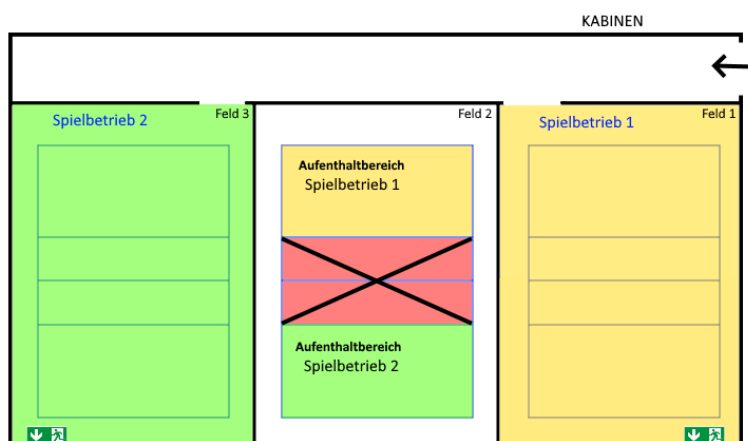

## **Regelungen und Maßnahmen zur Wiederaufnahme des Spielbetriebs** **SCU Volleyball - Saison 2021/2022 (bis einschl. Oberliga)**

(Stand: 21.10.21)

Um während der Corona-Pandemie für alle Beteiligten einen sicheren und geregelten Spielbetrieb zu gewährleisten, gelten bei Heimspielen des SCU Emlichheim e.V. für die Wettkämpfe folgende Maßnahmen. Diese sind von allen Beteiligten (Spieler, Schiedsgericht, Zuschauer) einzuhalten.

### Spieler/Schiedsgericht

- Es gilt die 3G-Regel (Nachweis muss vorgelegt werden, bei Tests gelten nur offizielle PCR- oder Antigen-Tests, Selbsttests sind nicht zulässig!)
- Pro Team sind 17 Teilnehmer zugelassen (12 Spielerinnen, 5 Betreuer), alle müssen in SAMS erfasst sein.
- Jede Mannschaft hat im Vorfeld den Vordruck „Selbsterklärung Gesundheitszustand 2021“ dem Ausrichter vollständig ausgefüllt zur Verfügung zu stellen.
- Es werden nur auf dem ersten und auf dem letzten Drittel der Vechtetalhalle Spiele ausgetragen. Das mittlere Drittel kann hälftig als Aufenthaltsbereich genutzt werden (s. Bild). Abstandsregeln sind einzuhalten.

#### Zuschauer

- Es gilt die 3G-Regel, ein Nachweis ist auf Verlangen vorzuzeigen. Als Testnachweise gelten nur offizielle PCR (nicht älter als 48h) - und Antigentests (nicht älter als 24h), Selbsttests sind als Nachweis nicht zulässig.
- Die Kontaktnachverfolgung erfolgt über die Luca-App, der QR-Code hängt im Eingangsbereich des Zuschauerraumes aus.
- Zuschauer haben eine medizinische Maske zu tragen. Am Sitzplatz darf diese abgenommen werden.
- Keine Zuschauer im Wettkampfbereich!
- Es findet ein Verkauf von Getränken statt (Kaffee/Tee und Kaltgetränke).